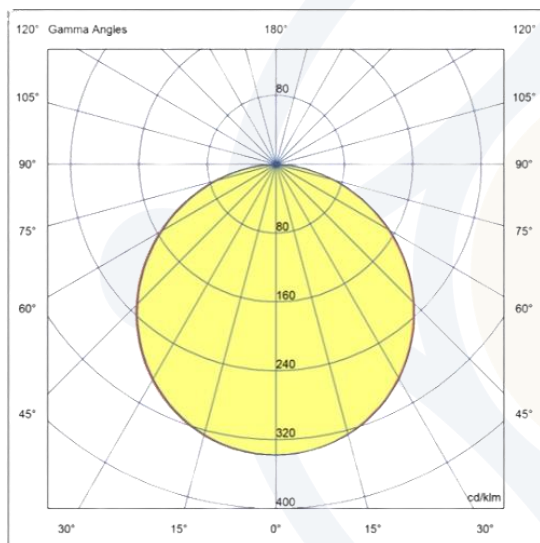

EVOLIGHT[®]
ILUMINAÇÃO

LINHA EMBUTIR

PAINEL ALPHA | 102975-EBB40

DESCRIÇÃO:

- Luminária comercial de embutir quadrada.
- Corpo fabricado em alumínio.
- Difusor em acrílico translúcido.
- Acabamento com pintura na cor branco.

FOTOMETRIA:

CARACTERÍSTICAS DE FUNCIONAMENTO:

CÓDIGO	102975-EBB40
FONTE DE LUZ	Led integrado
POTÊNCIA	6W
FLUXO LED	540lm
FLUXO LUMINÁRIA*	540lm
TEMP DE COR	4000K
TENSÃO	100-240v
VIDA ÚTIL (HORAS)	25.000 (55°C)
IRC	>70
FATOR DE POTÊNCIA	>0.6
ÂNGULO DE ABERTURA	120º
GRAU DE PROTEÇÃO	IP20

*Fluxo considerando as perdas óticas.

GARANTIA: 1 ano

APLICAÇÃO: Área interna

DIMENSÕES: